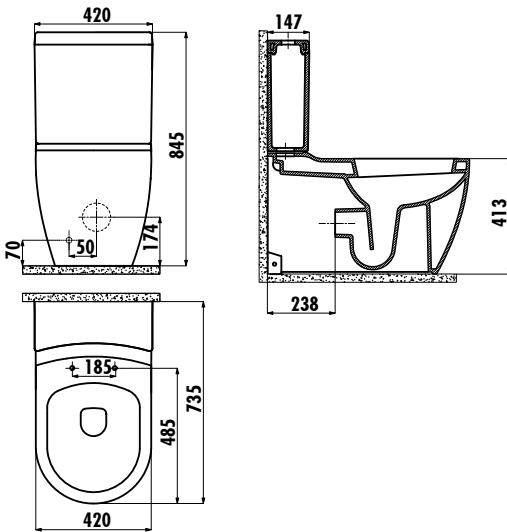

TEKNİK ÇİZİM

ÖZELLİKLER

Creavit önceden haber vermezsiniz, ürünlerde ve teknik detaylarda değişiklik yapma hakkını saklı tutar.

Kalite Yönetim Sistemi

Müşteri Memnuniyeti Belgesi

Çevre Yönetim Sistemi

İş Sağlığı ve Güvenliği Yönetim Sistemi

LGA

Alman Standartlarına Uygunluk Belgesi

kiwa

Hollanda Standartlarına Uygunluk Belgesi

GOST - R

Rusya Standartlarına Uygunluk Belgesi

UKRSEPRO

Ukrayna Standartlarına Uygunluk Belgesi

İsrail Standartlarına Uygunluk Belgesi

Nijerya Standartlarına Uygunluk Belgesi

Türk Standartlarına Uygunluk Belgesi