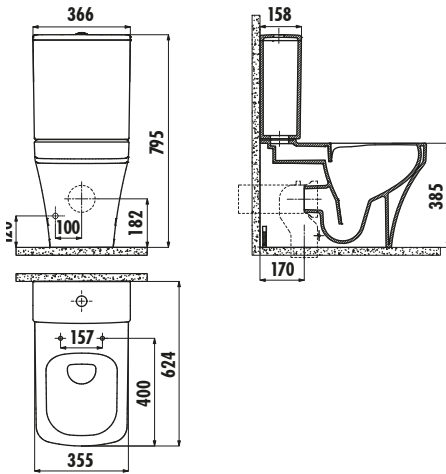

TEKNİK ÇİZİM