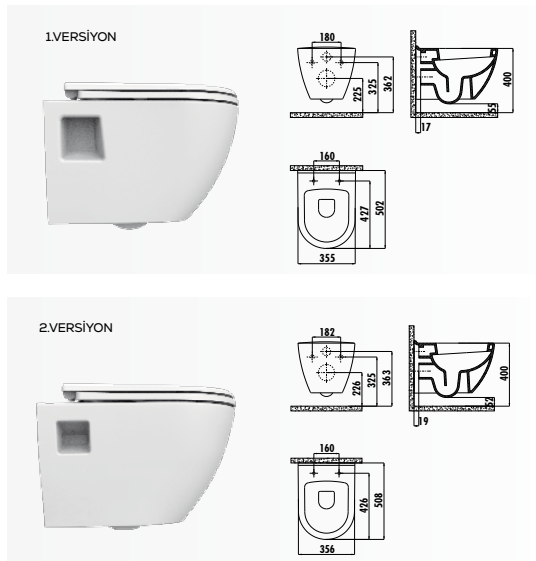

TEKNİK ÇİZİM

ÖZELLİKLER

Creavit önceden haber vermeksizin, ürünlerde ve teknik detaylarda değişiklik yapma hakkını saklı tutar.

Kalite Yönetim Sistemi

Müşteri Memnuniyeti Belgesi

Çevre Yönetim Sistemi

İş Sağlığı ve Güvenliği Yönetim Sistemi

LGA

Alman Standartlarına Uygunluk Belgesi

kiwa

Hollanda Standartlarına Uygunluk Belgesi

GOST - R

Rusya Standartlarına Uygunluk Belgesi

UKRSEPRO

Ukrayna Standartlarına Uygunluk Belgesi

İsrail Standartlarına Uygunluk Belgesi

Nijerya Standartlarına Uygunluk Belgesi

Türk Standartlarına Uygunluk Belgesi