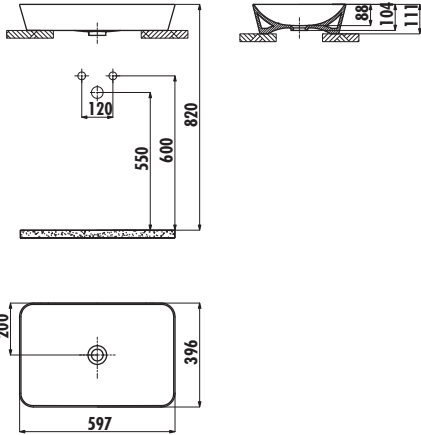

TEKNİK ÇİZİM

ÖZELLİKLER

Creavit önceden haber vermeksizin, ürünlerde ve teknik detaylarda değişiklik yapma hakkını saklı tutar.

Kalite Yönetim Sistemi

Müşteri Memnuniyeti Belgesi

Çevre Yönetim Sistemi

İş Sağlığı ve Güvenliği Yönetim Sistemi

LGA

Alman Standartlarına Uygunluk Belgesi

kiwa

Hollanda Standartlarına Uygunluk Belgesi

GOST - R

Rusya Standartlarına Uygunluk Belgesi

UkrSEPRO

Ukrayna Standartlarına Uygunluk Belgesi

İsrail Standartlarına Uygunluk Belgesi

Nijerya Standartlarına Uygunluk Belgesi

Türk Standartlarına Uygunluk Belgesi