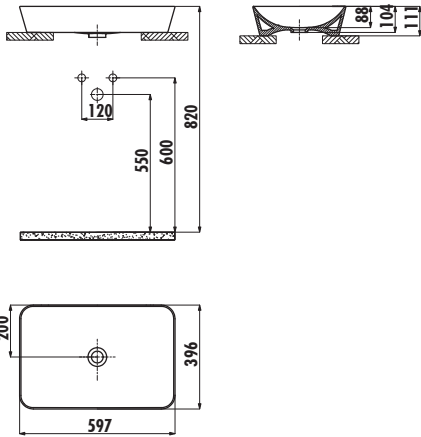

TEKNİK ÇİZİM

ÖZELLİKLER

Creavit önceden haber vermeksizin, ürünlerde ve teknik detaylarda değişiklik yapma hakkını saklı tutar.

Kalite Yönetim Sistemi

Müşteri Memnuniyeti Belgesi

Çevre Yönetim Sistemi

İş Sağlığı ve Güvenliği Yönetim Sistemi

LGA

Alman Standartlarına Uygunluk Belgesi

kiwa

Hollanda Standartlarına Uygunluk Belgesi

GOST - R

Rusya Standartlarına Uygunluk Belgesi

UkrSEPRO

Ukrayna Standartlarına Uygunluk Belgesi

İsrail Standartlarına Uygunluk Belgesi

Nijerya Standartlarına Uygunluk Belgesi

Türk Standartlarına Uygunluk Belgesi